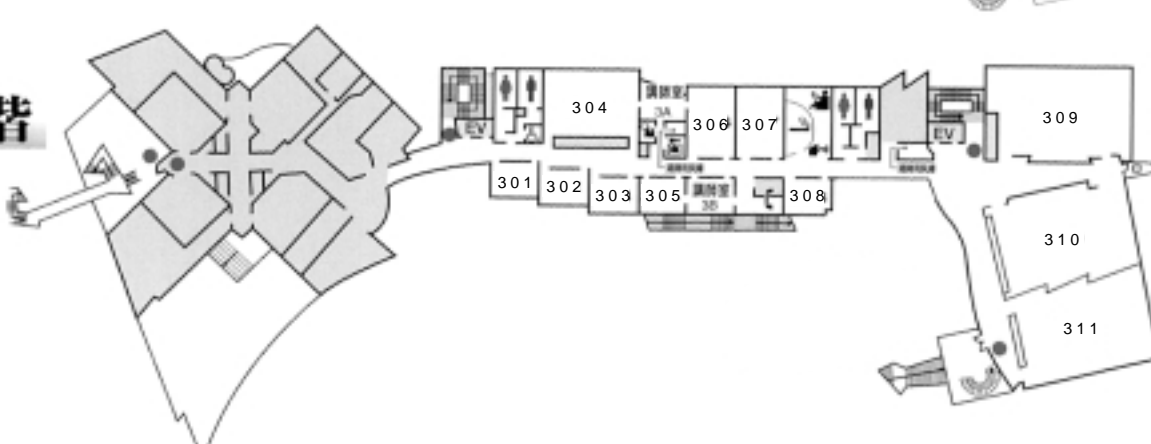

会場出入口 / 施設配置図

‡ 車輦でお越しの方へ ‡

国立オリンピック記念青少年総合センター

会場案内図

センター棟

5階

センター棟

4階

3階

2階

1階

●印は非常口です。(EMERGENCY EXIT)

会場案内図

国際交流棟

展示会場(一般)

1F