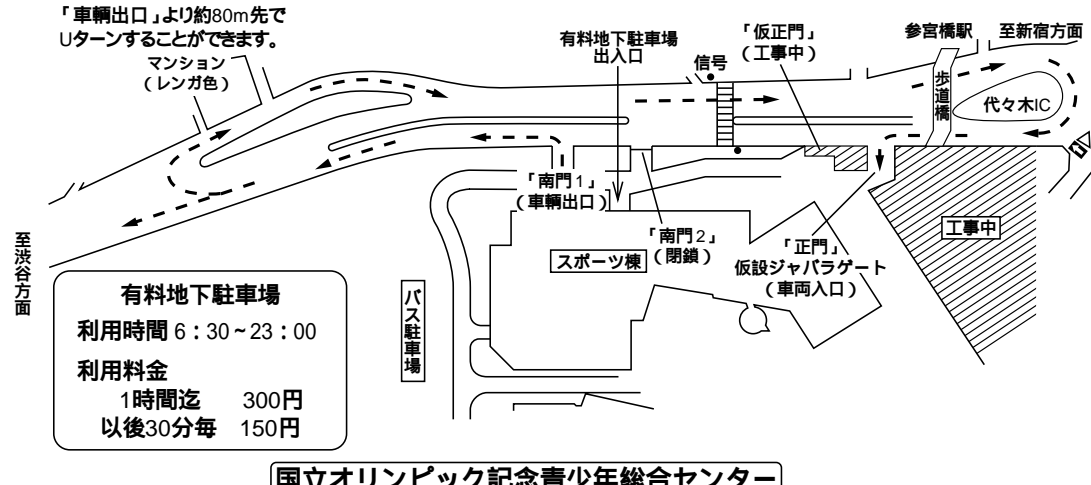

会場出入口 / 施設配置図

‡ 車輦でお越しの方へ ‡

国立オリンピック記念青少年総合センター

会場案内図

センター棟

5階

センター棟

4階

3階

2階

1階

●印は非常口です。(EMERGENCY EXIT)

会場案内図

国際交流棟

展示会場(一般)

1F