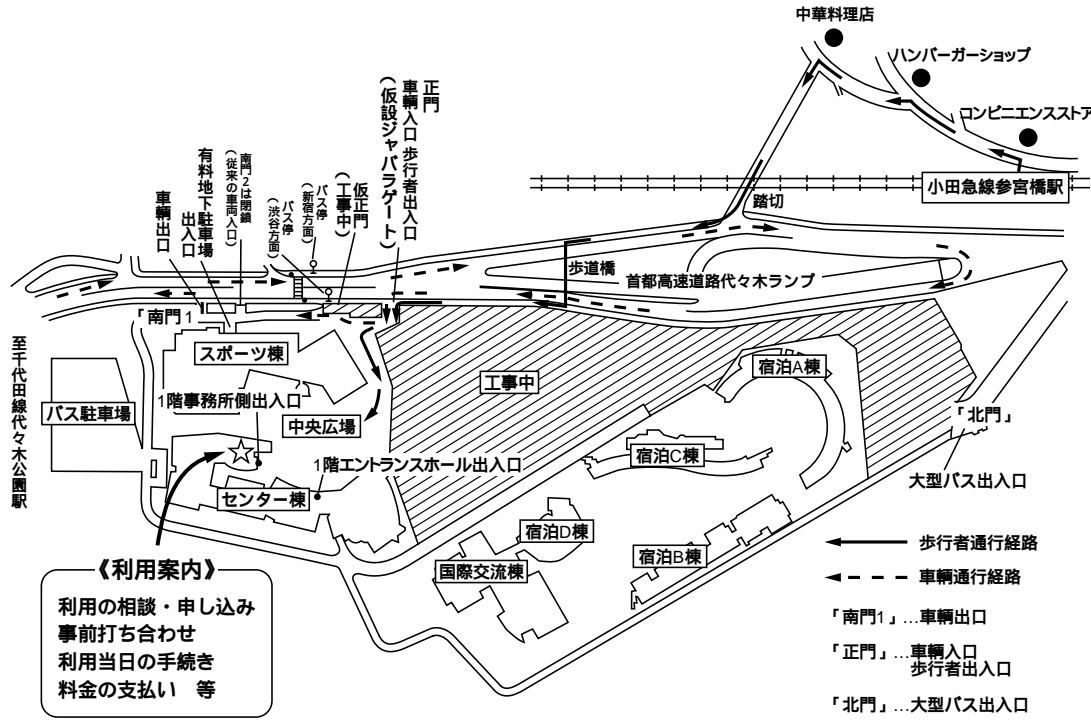

会場出入口 / 施設配置図

‡ 車輦でお越しの方へ ‡

国立オリンピック記念青少年総合センター

会場案内図

センター棟

5階

センター棟

4階

3階

2階

1階

●印は非常口です。(EMERGENCY EXIT)

会場案内図

国際交流棟

展示会場(一般)

1F

2F