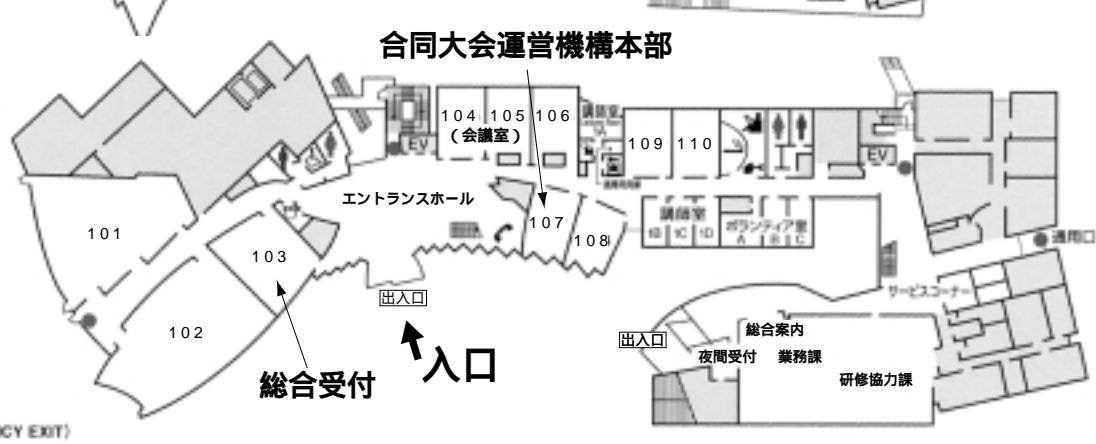

会場出入口 / 施設配置図

‡ 車輦でお越しの方へ ‡

国立オリンピック記念青少年総合センター

会場案内図

センター棟

5階

センター棟

4階

3階

2階

1階

●印は非常口です。(EMERGENCY EXIT)

会場案内図

国際交流棟

展示会場(一般)

1F