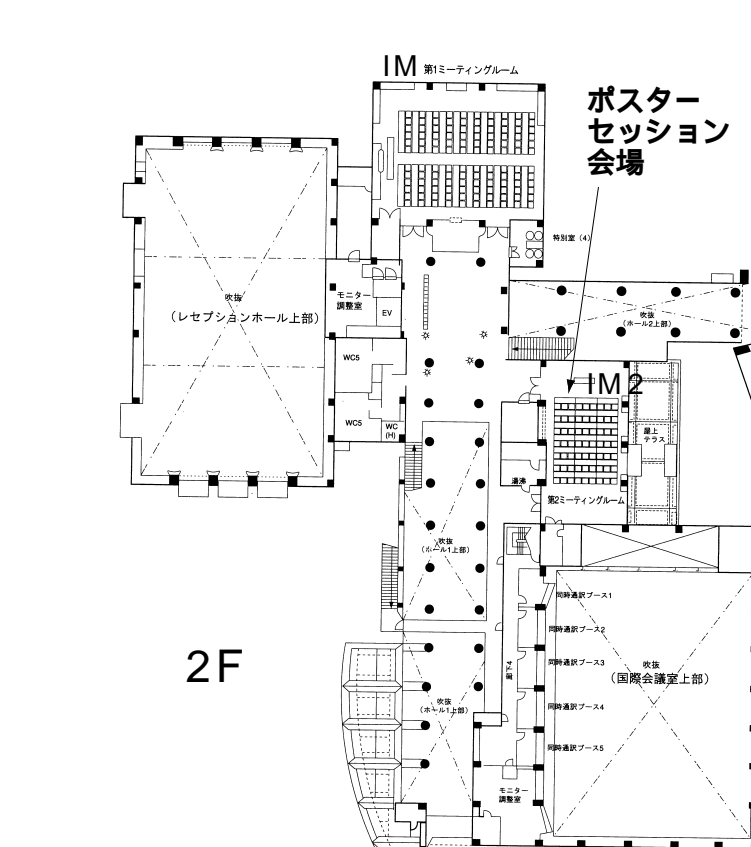

会場出入口 / 施設配置図

‡ 車輦でお越しの方へ ‡

国立オリンピック記念青少年総合センター

会場案内図

センター棟

5階

センター棟

4階

3階

2階

1階

●印は非常口です。(EMERGENCY EXIT)

会場案内図

国際交流棟

展示会場(一般)

1F