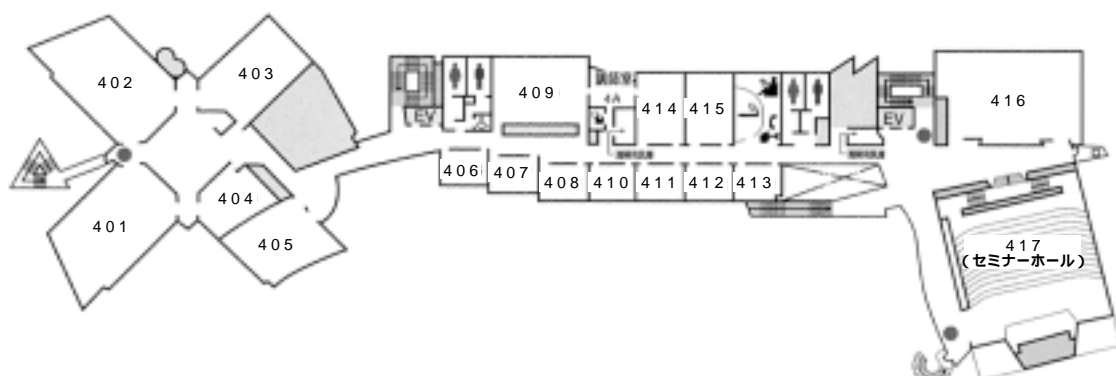

会場出入口 / 施設配置図

‡ 車輦でお越しの方へ ‡

国立オリンピック記念青少年総合センター

会場案内図

センター棟

5階

センター棟

4階

3階

2階

1階

●印は非常口です。(EMERGENCY EXIT)

会場案内図

国際交流棟

展示会場(一般)

1F