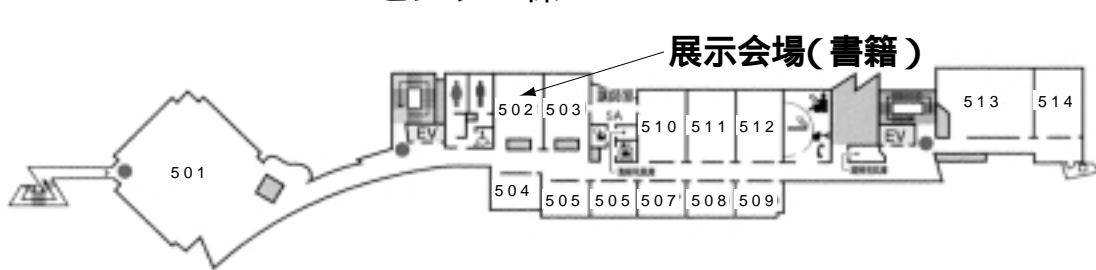

会場出入口 / 施設配置図

‡ 車輦でお越しの方へ ‡

国立オリンピック記念青少年総合センター

会場案内図

センター棟

5階

センター棟

4階

3階

2階

1階

●印は非常口です。(EMERGENCY EXIT)

会場案内図

国際交流棟

展示会場(一般)

1F