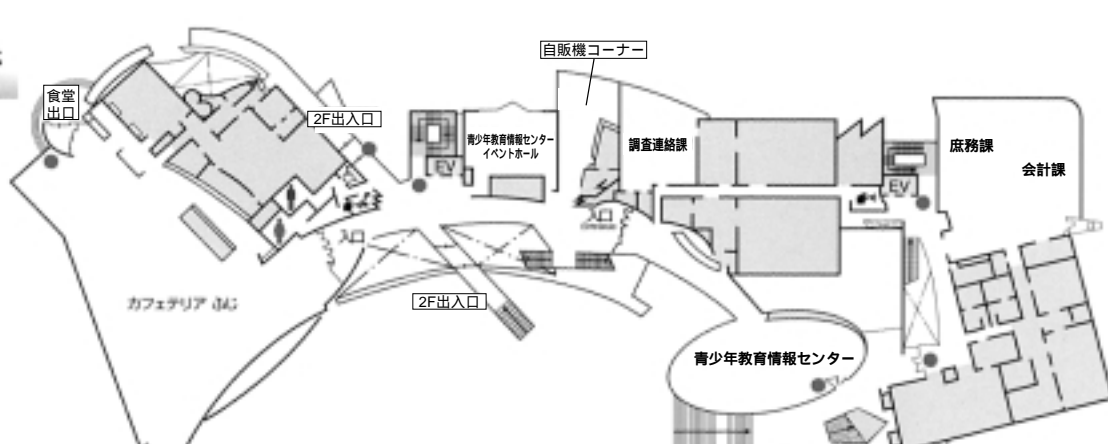

会場出入口 / 施設配置図

‡ 車輦でお越しの方へ ‡

国立オリンピック記念青少年総合センター

会場案内図

センター棟

5階

センター棟

4階

3階

2階

1階

●印は非常口です。(EMERGENCY EXIT)

会場案内図

国際交流棟

展示会場(一般)

1F