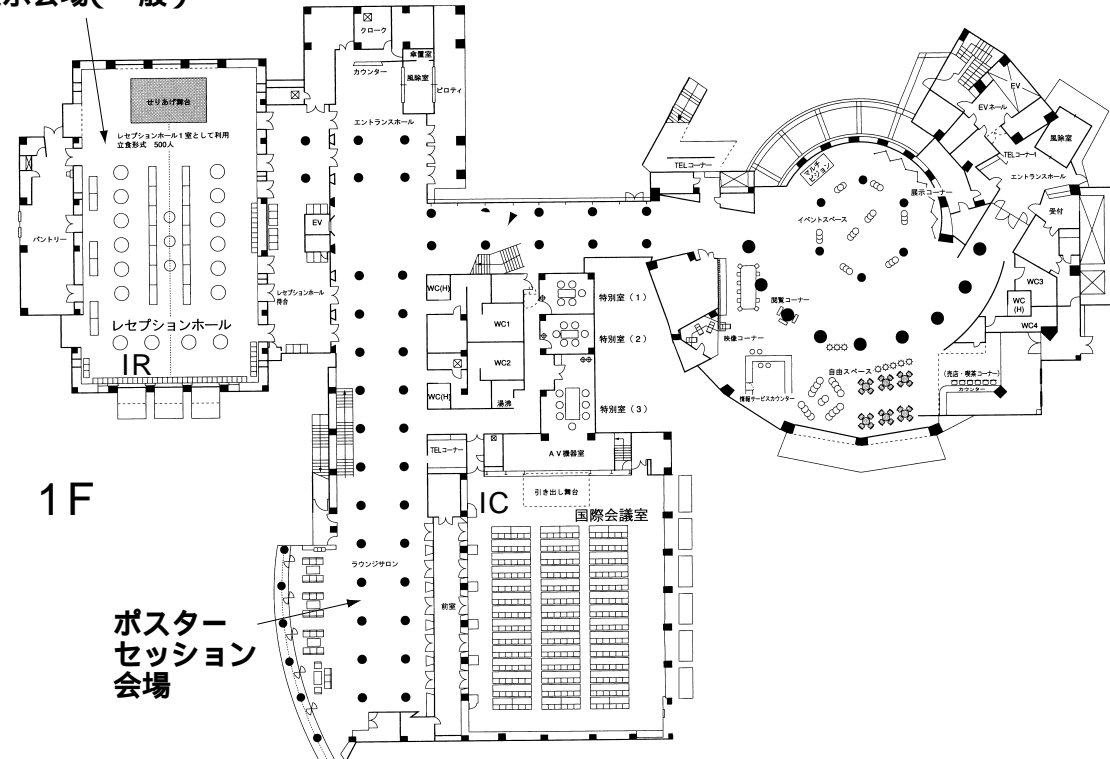

会場出入口 / 施設配置図

‡ 車輦でお越しの方へ ‡

国立オリンピック記念青少年総合センター

会場案内図

センター棟

5階

センター棟

4階

3階

2階

1階

●印は非常口です。(EMERGENCY EXIT)

会場案内図

国際交流棟

展示会場(一般)

1F