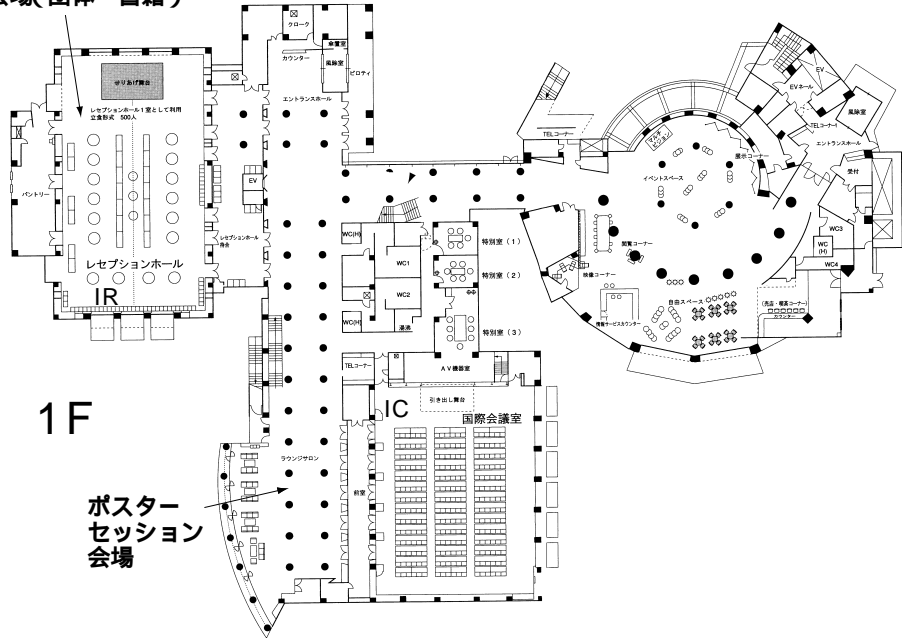

会場案内図

カルチャー棟

B1F

国際交流棟

展示会場(団体・書籍)

会場案内図

センター棟

●印は非常口です。(EMERGENCY EXIT)