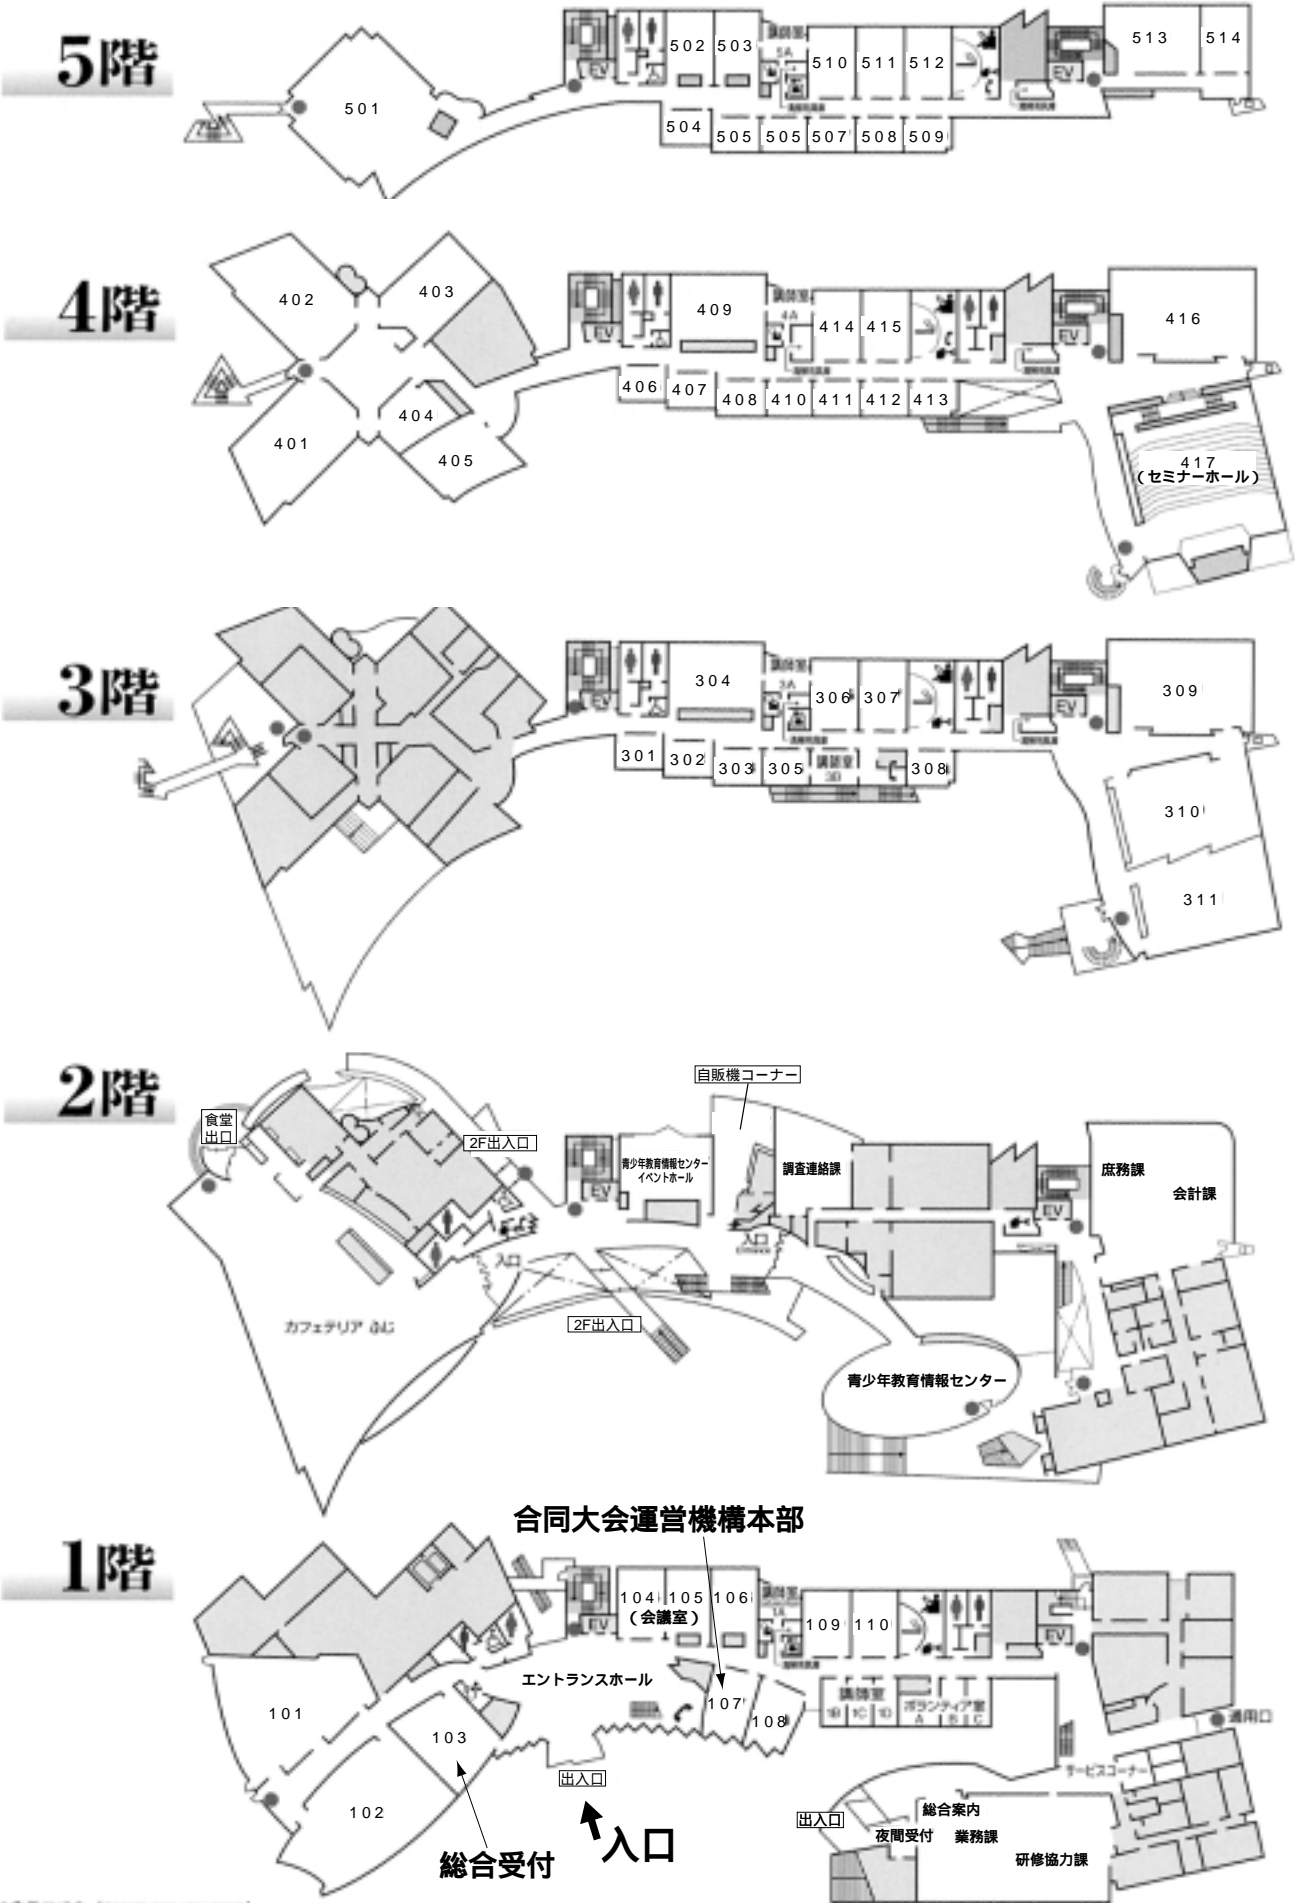

会場案内図

カルチャー棟

B1F

国際交流棟

展示会場(団体・書籍)

会場案内図

センター棟

●印は非常口です。(EMERGENCY EXIT)