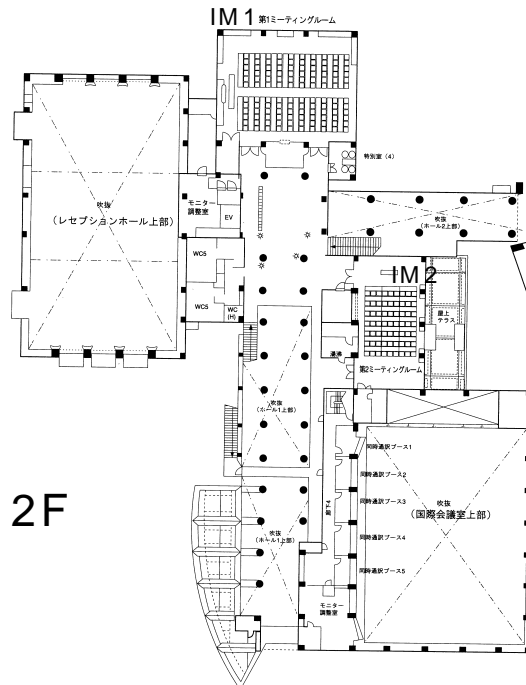

会場案内図

カルチャー棟

B1F

国際交流棟

展示会場(団体・書籍)

会場案内図

センター棟

●印は非常口です。(EMERGENCY EXIT)